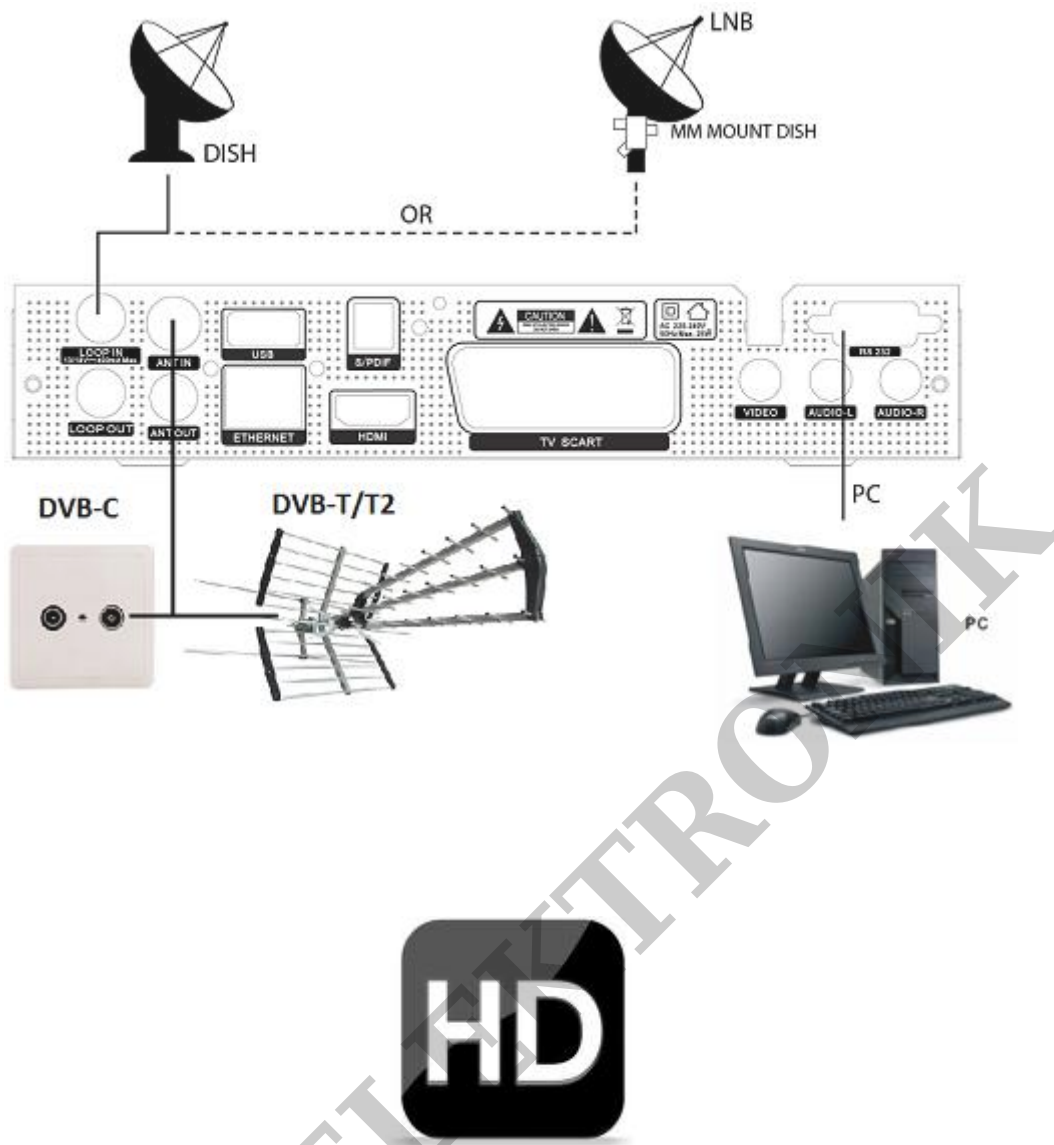

**Odbiornik satelitarny posiada wgrane oprogramowanie i listę pod obsługę kanałów nc+
 Posiada wgrane oprogramowanie z funkcją automatycznego wyszukiwania i sortowania kanałów nc+ !**

Zastosowana w tunerze głowica **HYBRYDOWA** umożliwia odbiór programów telewizji kablowej **DVB-C**.

Tuner wyposażony w uniwersalny czytnik kart płatnej telewizji współpracujący z kartami nieparowanymi w systemie CONAX dostępnych w sprzedaży np. TNK, SMART HD.

Opis tunera:

- Odbiór kanałów wysokiej rozdzielczości Full HD (High Definition) MPEG - Full DVB-S/S2, MPEG4/H.264/H.265 HEVC HD/SD DVB-T/T2 oraz DVB-C
- Uniwersalny pilot
- Programowanie funkcji np. telewizora
- Ethernet supported
- LAN 10/100 Mbps Ethernet
- Obsługa adapterów WiFi poprzez port USB Proxy, Web, CDMA, DLNA STB
- Smart Client: serowanie smartfonem
- Oglądanie TV na smartfonie
- Universal, Single, Single S & C Band Wideband LNB, HDMI 1.3 supported
- Rozdzielczość sygnału wideo: 1080p, 1080i, 720p, 720i
- Aktualizacja oprogramowania przez port USB 8000 programowanych kanałów DiSEqC1.0/1.1/1.2/1.3 (USALS), DDR 2 Gb, Flash 16 Mb
- Obsługa Unicable
- Obsługa wyszukiwania Blind Scan