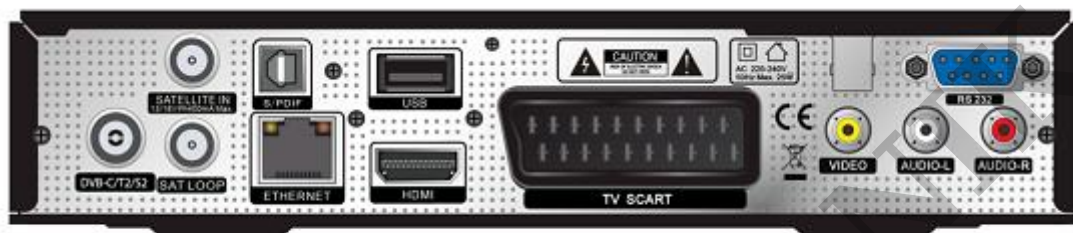

Tuner cyfrowy

Opticum HD Sloth COMBO PLUS DVB-S2/DVB-S

Najnowszy uniwersalny tuner Full HD Opticum Sloth Combo plus umożliwia odbiór programów telewizji satelitarnej **DVB-S2** oraz programów cyfrowej telewizji naziemnej **DVB-T** i najnowszego systemu transmisji programów naziemnych w systemie **DVB-T2**.

**Odbiornik satelitarny posiada wgrane oprogramowanie i listę pod obsługę kanałów nc+
 Posiada wgrane oprogramowanie z funkcją automatycznego wyszukiwania i sortowania kanałów nc+ !**

Zastosowana w tunerze głowica **HYBRYDOWA** umożliwia odbiór programów telewizji kablowej **DVB-C**.

Dzięki nowoczesnemu procesorowi **Sunplus 1507E DDR 2Gb Flash 16 Mb** tuner działa bardzo szybko co jest wyjątkowe w tej klasie tunerów.

Jedyny na w sprzedaży tuner combo wyposażony w **uniwersalny pilot** do sterowania tunera jak i podstawowych funkcji telewizora.

Tuner wyposażony w uniwersalny czytnik kart płatnej telewizji współpracujący z kartami nieparowanymi w systemie CONAX dostępnych w sprzedaży np. TNK, SMART HD.

Opis tunera:

- Odbiór kanałów wysokiej rozdzielczości Full HD (High Definition) MPEG - Full DVB-S/S2, MPEG4/H.264/H.265 HEVC HD/SD DVB-T/T2 oraz DVB-C
- Uniwersalny pilot
- Programowanie funkcji np. telewizora
- Ethernet supported
- LAN 10/100 Mbps Ethernet
- Obsługa adapterów WiFi poprzez port USB Proxy, Web, CDMA, DLNA STB
- Smart Client: serowanie smartfonem
- Oglądanie TV na smartfonie
- Universal, Single, Single S & C Band Wideband LNB, HDMI 1.3 supported
- Rozdzielczość sygnału wideo: 1080p, 1080i, 720p, 720i
- Aktualizacja oprogramowania przez port USB 8000 programowanych kanałów DiSEqC1.0/1.1/1.2/1.3 (USALS), DDR 2 Gb, Flash 16 Mb
- Obsługa Unicable
- Obsługa wyszukiwania Blind Scan