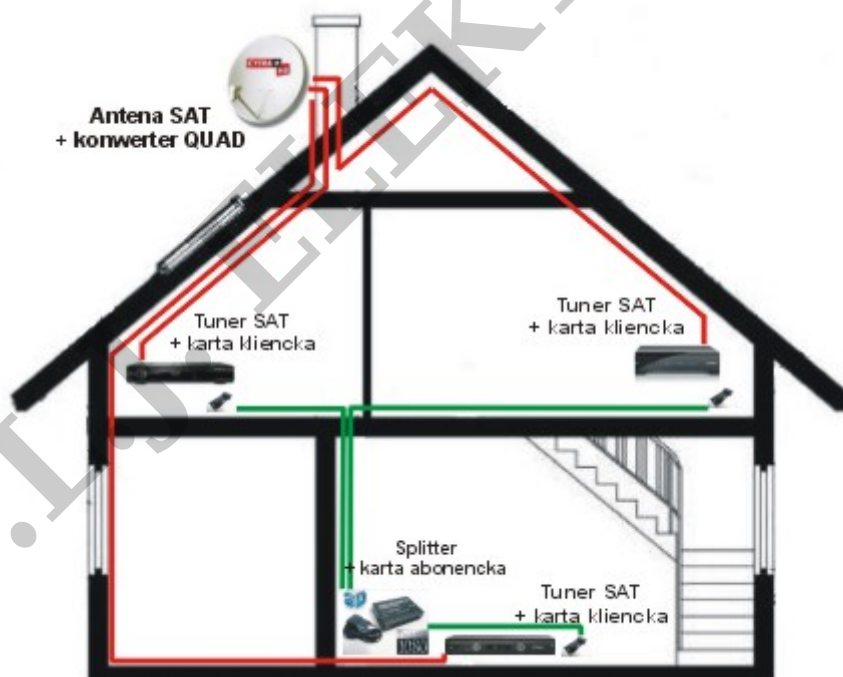

** Jeśli posiadasz dekodery TechniSAT na mini kartę SIM to zaznacz to po zakupie aby otrzymać kartę typu SIM.

*** Moduł ARIVA wymagany dla prawidłowego działania dekodów ze splitterem, moduł dostępny w innej ofercie.

**** Najczęściej używane moduły CAM dla telewizji ne+ z kartą Cyfra+ lub conax dla SMART HD lub kablówek z nieparowanymi kartami w tym moduły TV PROMAX Ostrów Wlkp.

Przykład podłączenia dla 2 odbiorników:

Przykład podłączenia dla 3 odbiorników:

Zaleca się stosować przewody 4-ro żyłowe.

Zalecane odległości:

- Do 30 metrów (wewnątrz budynku) płaskim kablem telefonicznym.
- Do 50 metrów skrętką komputerową czterożyłową.