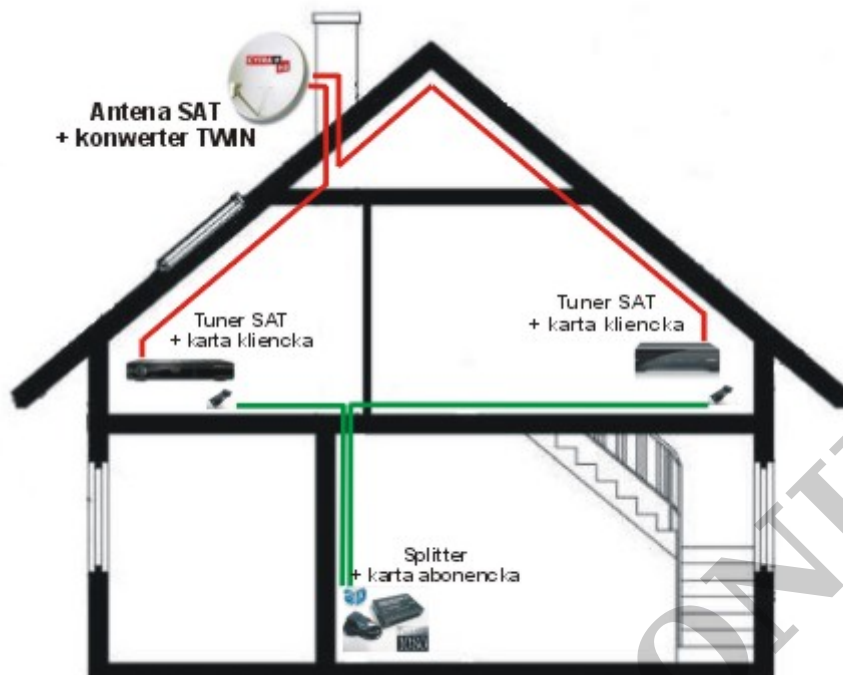

Przykład podłączenia dla 2 odbiorników:

Przykład podłączenia dla 3 odbiorników: