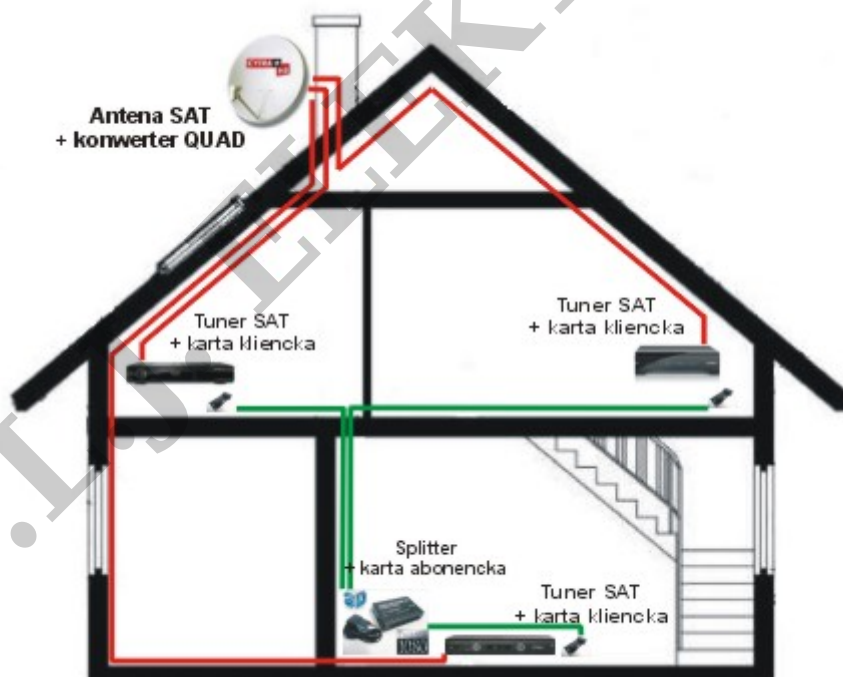

Zaleca się stosować przewody 4-ro żyłowe.

Zalecane odległości:

Do 30 metrów (wewnątrz budynku) płaskim kablem telefonicznym,

Do 100 metrów skrętką komputerową czterżyłową.

W sumie zawartość całego kompletu **CARD SPLITTER POWER3 TURBO**:

- Card Splitter **POWER3 TURBO v1.0.2** - 1szt,
- Karta Klienta uniwersalna "**POWER3 TURBO**" - 3szt,
- Dedykowany zasilacz - 1szt,
- Kabel na wzór z zarobionymi wtyczkami RJ11 (6P4C) - 1szt.
- Pisemna **GWARANCJA** + dowód zakupu
- Instrukcja obsługi