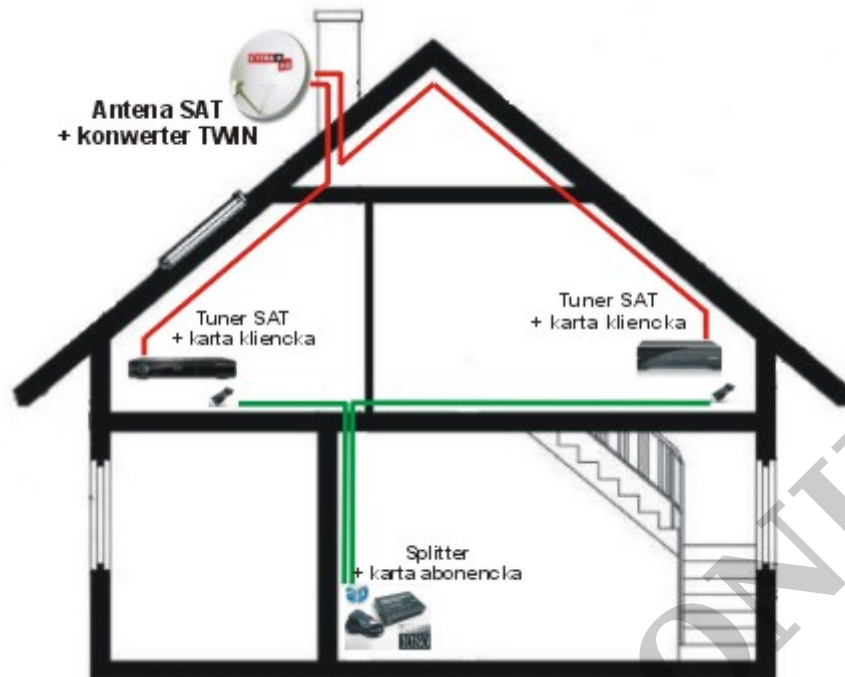

* Oferowany splitter jak i żaden inny nie obsługuje modeli dekodów: wifi Premiumbox+, wifiBOX+, mediaBOX+, turboBOX+, BOX+, BOX+ HD PVR-ready Sagemcom.

** Jeśli posiadasz dekodnik TechniSAT na mini kartę SIM to zaznacz to po zakupie aby otrzymać kartę typu SIM.

*** Moduł ARIVA wymagany dla prawidłowego działania dekodów ze splitterem, moduł dostępny w innej ofercie.

**** Najczęściej używane moduły CAM dla telewizji nc+ z kartą Cyfra+ lub conax dla SMART HD lub kablówek z nieporównywanymi kartami w tym moduły TV PROMAX Ostrów Wlkp.

Lista aktualna na dzień 27.03.2017r - Firma S.L.J. "ELEKTRONIK"

Przykład podłączenia dla 2 odbiorników:

Przykład podłączenia dla 3 odbiorników:

Zaleca się stosować przewody 4-ro żyłowe.

Zalecane odległości:

Do 30 metrów (wewnątrz budynku) płaskim kablem telefonicznym,
Do 100 metrów skrętką komputerową czterżyłową.

W sumie zawartość całego kompletu **CARD SPLITTER POWER3 TURBO**:

- Card Splitter **POWER3 TURBO v1.0.2** - 1szt,
- Karta Klienta uniwersalna "**POWER3 TURBO**" - 3szt,
- Dedykowany zasilacz - 1szt,
- Kabel na wzór z zarobionymi wtyczkami RJ11 (6P4C) - 1szt.
- Pisemna **GWARANCJA** + dowód zakupu
- Instrukcja obsługi