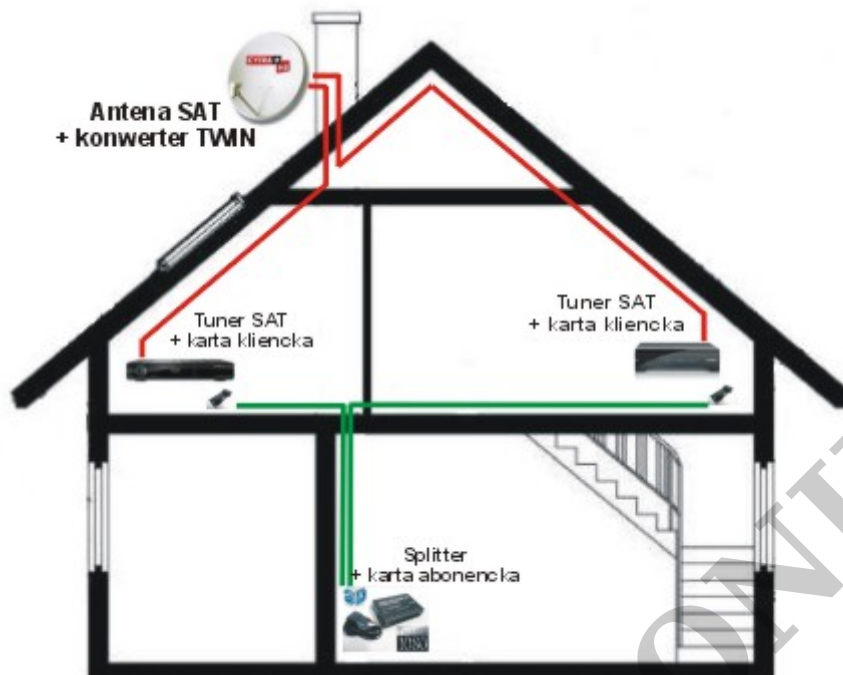

**** Najczęściej używane moduły CAM dla telewizji nc+ z kartą Cyfra+ lub conax dla SMART HD lub kablówek z nieparowanymi kartami w tym moduły TV PROMAX Ostrów Wlkp.

Przykład podłączenia dla 2 odbiorników: