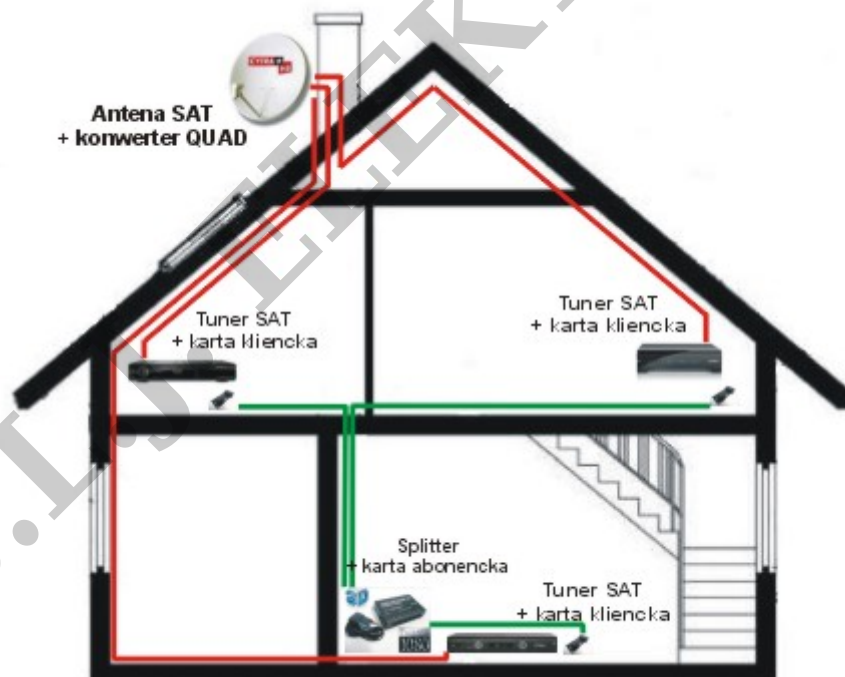

*** Moduł ARIVA wymagany dla prawidłowego działania dekodów ze splitterem, moduł dostępny w innej ofercie.

**** Najczęściej używane moduły CAM dla telewizji nc+ z kartą Cyfra+ lub conax dla SMART HD lub kablówek z nieporównywanymi kartami w tym moduły TV PROMAX Ostrów Wlkp.

Lista aktualna na dzień 27.03.2017r - Firma S.L.J. "ELEKTRONIK"

Przykład podłączenia dla 2 odbiorników:

Przykład podłączenia dla 3 odbiorników:

Zaleca się stosować przewody 4-ro żyłowe.

Zalecane odległości:

Do 30 metrów (wewnątrz budynku) płaskim kablem telefonicznym,
Do 100 metrów skrętką komputerową czterżyłową.

W sumie zawartość całego kompletu **CARD SPLITTER POWER3 TURBO**:

- Card Splitter **POWER3 TURBO v1.0.2** - 1szt,
- Karta Klienta uniwersalna "**POWER3 TURBO**" - 3szt,
- Dedykowany zasilacz - 1szt,
- Kabel na wzór z zarobionymi wtyczkami RJ11 (6P4C) - 1szt.
- Pisemna **GWARANCJA** + dowód zakupu
- Instrukcja obsługi